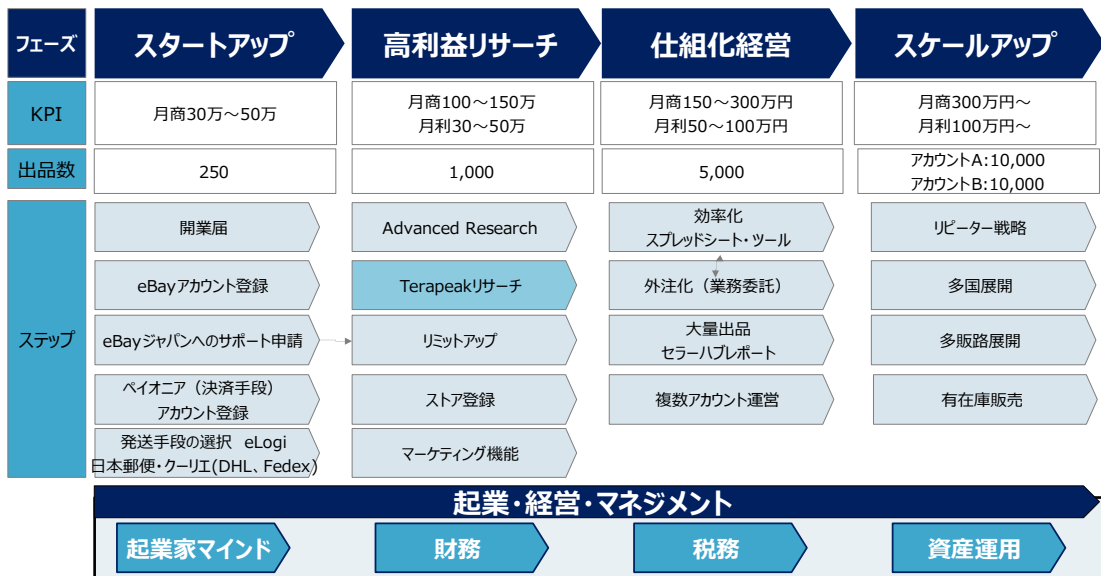

東証プライム企業から小規模事業者 370 社以上を支援する中で、それらの状況を解決するためにナビゲート集 PDF を作成しました。

主な悩み

これから副業や eBay 輸出を始める方、スケールアップをされる方々のよくある悩みは以下の 6 点があげられます。

- ① 何からどのように始めればよいのか、次に何をやればよいのか分からない。
- ② アカウントの登録の仕方が分からない。
- ③ 国際発送の送り方、送料が分からない。
- ④ ビジネスアカウント、特に、 SHIPPING ポリシーの方法が分からない。
- ⑤ 商品選定やリサーチの方法が分からない。
- ⑥ 在庫管理の方法が分からない。

ソリューション（解決策）

上記の悩みに対しては、以下の解決策があります。

配布する動画やテキスト情報の PDF をご確認ください。

1. スタートアップからスケールアップまでのロードマップ
 スタートアップからスケールアップまでのロードマップの[詳細説明はこちら](#)です。

半自動で継続的に月利100万円までのロードマップ

2. eBay アカウント、ペイオニアアカウントの登録方法

- [簡易版](#)
- [詳細版](#)